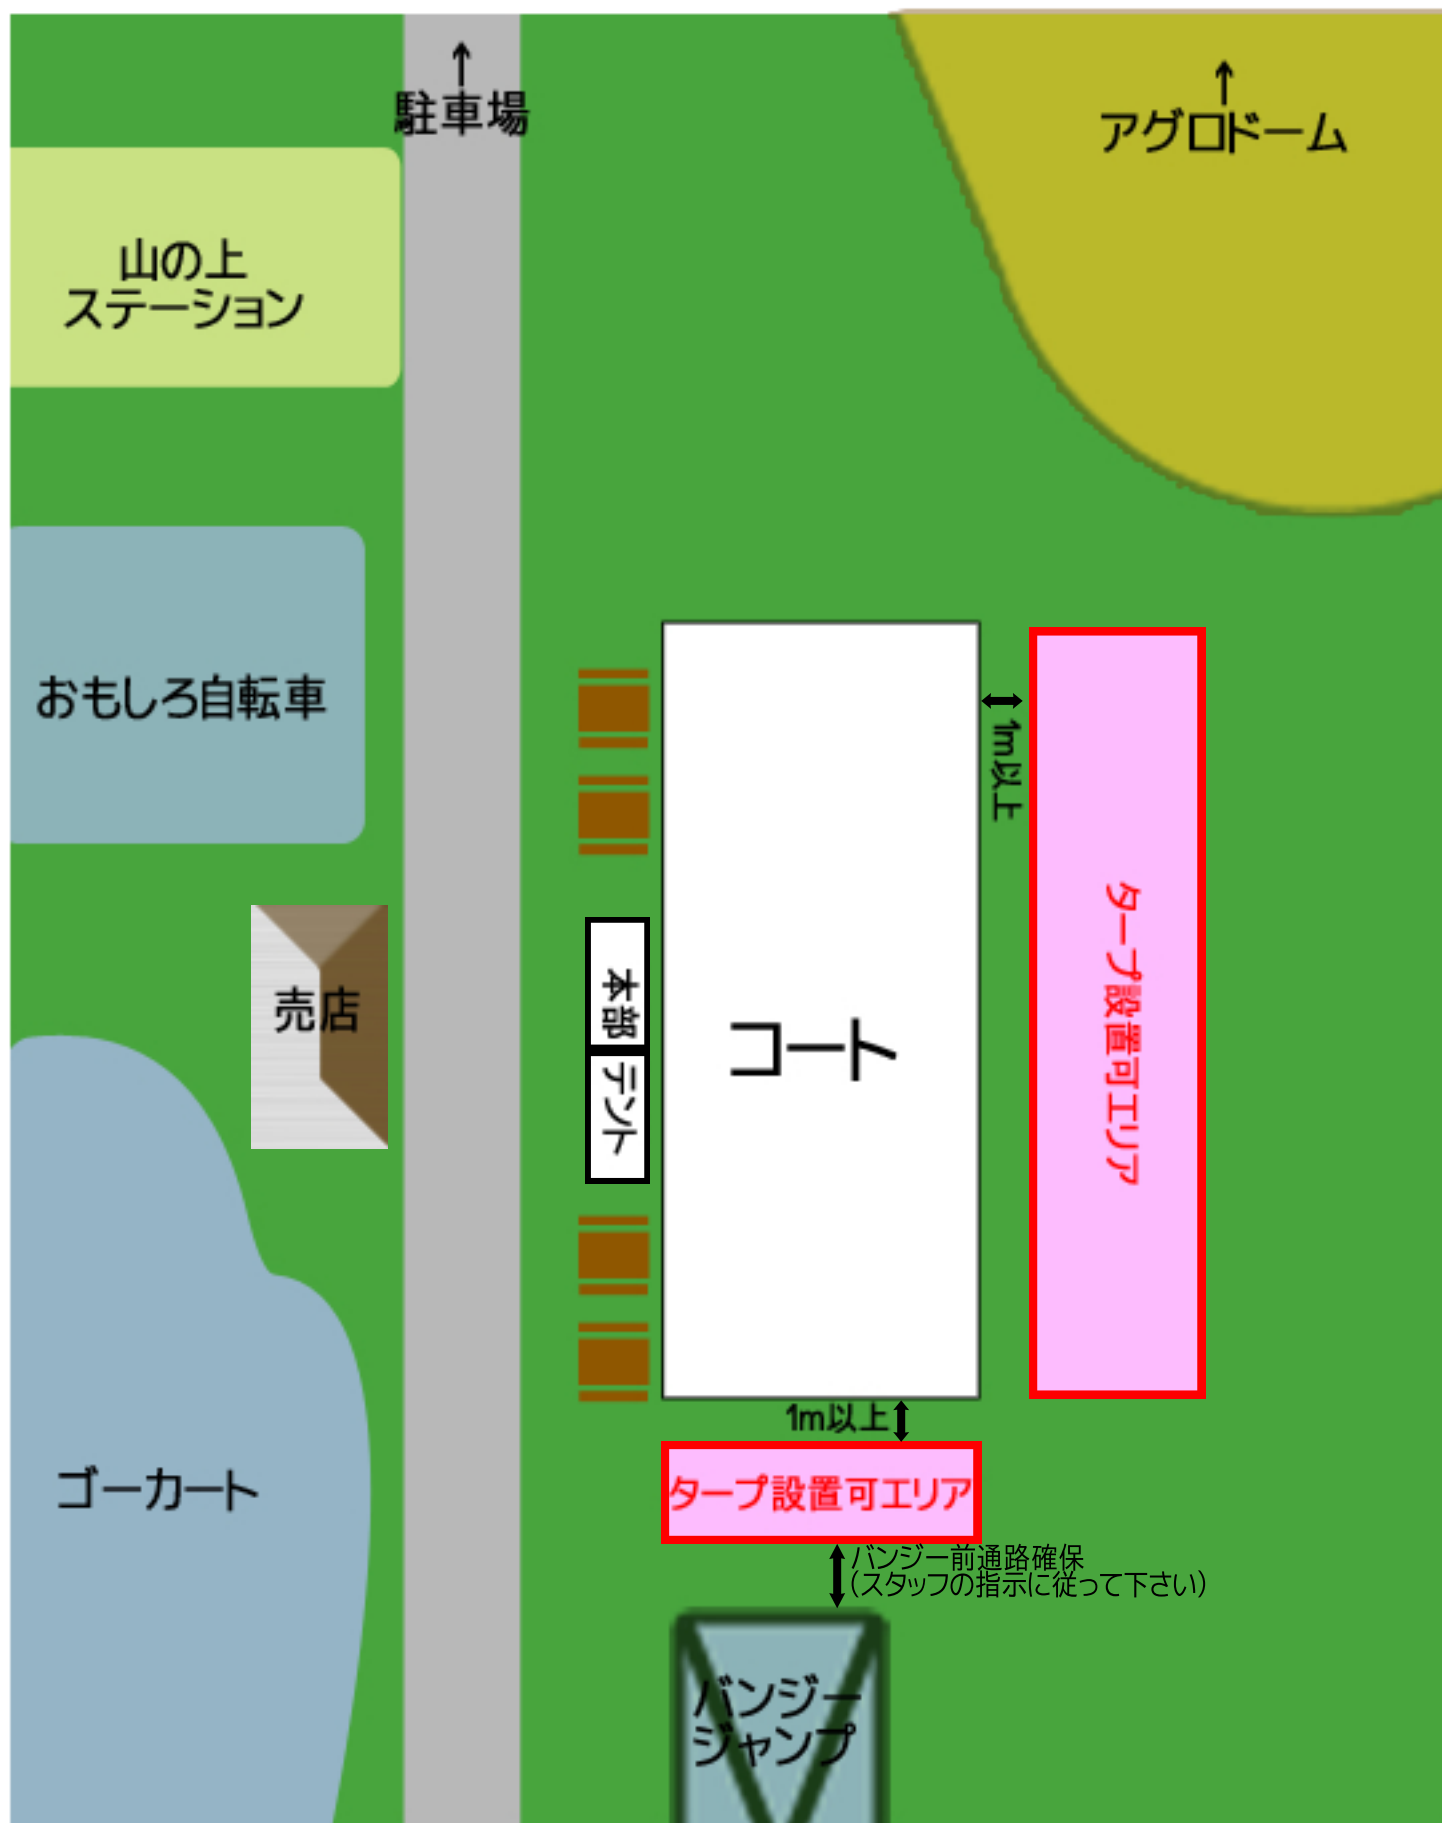

マザーカップ開催時のタープ等の設置場所

木製テーブル&ベンチ

※木製テーブル&ベンチは一般来場者用です。

出場選手はこの場所で待機できません。